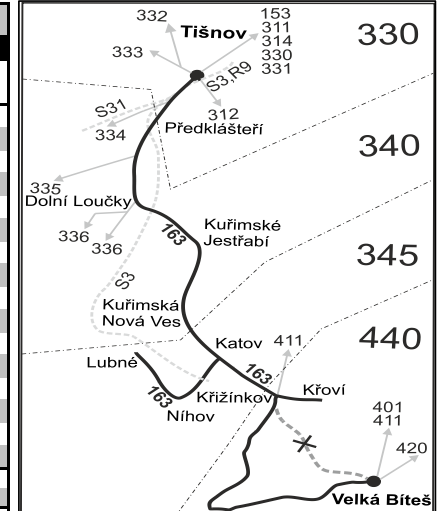

PRACOVNÍ DNY														SOBOTA + NEDELE			
Číslo spoje:		5	7	9	13	15	17	19	21	81	23	83	25	85	103	133	105	107	
Úsek	Zóna Zastávka	⌘	⌘	⌘	⌘	⌘	⌘	⌘	⌘	⌘	⌘	⌘	⌘	⌘	Ⓞ	Ⓞ	Ⓞ	Ⓞ	
	330 Tišnov, žel.st.		5:21	6:38	8:38	10:38	13:08		14:08	15:08	16:08	17:08	18:08	22:38					
	330 Tišnov, Nádražní		5:22	6:39	8:39	10:39	13:09		14:09	15:09	16:09	17:09	18:09	22:39					
	330 Tišnov, čerp.st.		5:23	6:40	8:40	10:40	13:10		14:10	15:10	16:10	17:10	18:10	22:40					
	330 Předklášteří, papírna		5:25	6:42	8:42	10:42	13:12		14:12	15:12	16:12	17:12	18:12	22:42					
	330 Předklášteří, ObÚ		5:26	6:43	8:43	10:43	13:13		14:13	15:13	16:13	17:13	18:13	22:43					
	330 Štěpánovice, rozc.1.7 (z)		5:27	6:44	8:44	10:44	13:14		14:14	15:14	16:14	17:14	18:14	22:44					
	340 Dolní Loučky, Střemchoví		5:30	6:47	8:47	10:47	13:17		14:17	15:17	16:17	17:17	18:17	22:46					
	340 Dolní Loučky, Mezihofí		5:31	6:48	8:48	10:48	13:18		14:18	15:18	16:18	17:18	18:18	22:47					
	340 Dolní Loučky, škola		5:33	6:50	8:50	10:50	13:20		14:20	15:20	16:20	17:20	18:20	22:48	8:50	8:50	12:50	18:50	
	340 Dolní Loučky, hájenka (z)		5:36	6:53	8:53	10:53	13:23		14:23	15:23	16:23	17:23	18:23	22:50	8:53	8:53	12:53	18:53	
	340 Dolní Loučky, Chytáky, rozc.		5:37	6:54	8:54	10:54	13:24		14:24	15:24	16:24	17:24	18:24	22:51	8:54	8:54	12:54	18:54	
	340 Kuřimské Jestřábí	4:41	5:41	6:58	8:58	10:58	13:28		14:28	15:28	16:28	17:28	18:28	22:55	8:58	8:58	12:58	18:58	
	340 Kuřimská Nová Ves	4:43	5:43	7:00	9:00	11:00	13:30		14:30	15:30	16:30	17:30	18:30	22:56	9:00	9:00	13:00	19:00	
	345 Kuřimská Nová Ves, Prosatín, rozc.1.0 (z)	4:44	5:44	7:01	9:01	11:01	13:31		14:31	15:31	16:31	17:31	18:31	22:57	9:01	9:01	13:01	19:01	
	345 Katov	4:46	5:46	7:03	9:03	11:03	13:33		14:33	15:33	16:33	17:33	18:33	22:58	9:03	9:03	13:03	19:03	
	345 Níhov, žel.st. přij.	4:48	5:48	7:05	9:04	11:04	13:35		14:35	15:35	16:35	17:35	18:35	22:59	9:05	9:05	13:05	19:05	
	⇒ S3 Brno	5:15	6:15	7:15	9:14	11:14									9:14	9:14	13:14	19:14	
	⇒ 163 Lubné								14:53	15:53	16:53								
	345 Níhov, žel.st. odj.	4:48	5:49	7:05	9:04	11:04	13:35		14:50	15:50	16:50	17:35	18:50	22:59	9:05	9:05	13:05	19:05	
	345 Níhov	4:50	5:50	}	}	}	}		}	}	}	}	18:52	}	}	}	}		
	345 Lubné	4:54	5:54	}	}	}	}		}	}	}	}	18:56	}	}	}	}		
	345 Níhov	4:58	5:58	7:07	9:06	11:06	13:37		14:52	15:52	16:52	17:37	19:00	23:00	9:07	9:07	13:07	19:07	
	345 Níhov, žel.st. přij.	5:00	6:00	7:09	9:08	11:08	13:39		14:54	15:54	16:54	17:39	19:02	23:01	9:09	9:09	13:09	19:09	
	⇒ S3 Brno	5:15	6:15	7:15	9:14	11:14			15:14	16:17	17:20		19:14		9:14	9:14	13:14	19:14	
	⇒ 163 Tišnov		6:08																
	345 Níhov, žel.st. odj.	5:00	6:00	7:10	9:08	11:08	13:40		14:55	15:55	16:55	17:39	19:02	23:01	9:10	9:10	13:10	19:10	
	345 Katov	5:02	6:02	7:12	9:10	11:10	13:42		14:57	15:57	16:57	17:41	19:04	23:02	9:12	9:12	13:12	19:12	
	345 Křížinkov	5:04	6:04	7:14	9:12	11:12	13:44		14:59	15:59	16:59	17:43	19:06	23:03	9:14	9:14	13:14	19:14	
	440 Křoví, I	5:07	6:07	7:17	9:15	11:15	13:47		15:02	16:02	17:02		19:09		9:17				
	440 Křoví, II	5:08	6:08	7:18	9:16	11:16	13:48	14:43	15:03	16:03	17:03		19:10		9:18				
	440 Křoví, I	5:10	6:10	7:20	9:18	11:18	13:50	14:45	15:05	16:05	17:05		19:12		9:20				
	440 Křoví, rozc.0.5	5:11	6:11	7:21	9:19	11:19	13:51	14:46	15:06	16:06	17:06		19:13		9:16	9:21	13:16	19:16	
	⇒ 163 Tišnov							14:47											
	440 Velká Bíteš, škola	}	}	7:36	}	}	}		}	}	}	}	19:28	}	}	}	}		
	440 Velká Bíteš, nám.	5:26	6:26	7:38	9:34	11:34	14:06	15:01	15:21	16:21	17:21		19:31	9:31	9:36	13:31	19:31		
	⇒ 401 Brno	5:34	6:38		9:34	11:34			15:34	16:38	17:34		19:34	9:38	9:38	13:38	19:38		
	440 Velká Bíteš, škola	5:28					14:08												
	440 Velká Bíteš, sídliště	5:29					14:09												
	440 Velká Bíteš, BDS	5:30					14:10												
	440 Velká Bíteš, 1.BS	5:31					14:12												

Odjezd na zavolání:

Na spoji č. 85 v takto označených zastávkách:

- pro výstup: stačí informovat řidiče;
- pro nástup: spoj je nutné objednat, a to nejméně 60 minut před odjezdem na telefonu 5 4317 4317 - volba 1.

Vysvětlivky:

⇒ spoje navazující na linku 163	† jede v neděli a ve státem uznávané svátky
(z) zastávka celodenně na znamení	52 nejede 26.10. a 27.10.
⌋ spoj jede po jiné trase	66 nejede 28.10. a 17.11.
♿ spoj s bezbariérově přístupným vozidlem	67 jede také 28.10. a 17.11.
⌘ jede v pracovních dnech	♣ odjezd ze zastávky u prodejny potravin (autobus přijíždí od Lubného)
Ⓞ jede v sobotu	

Vzhledem ke stavebnímu stavu zastávek nelze garantovat bezbariérový nástup do a výstup z vozidla na všech zastávkách.