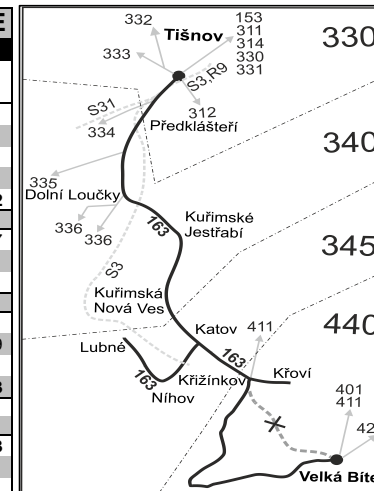

PRACOVNÍ DNY																	SOBOTA + NEDĚLE				
Číslo spoje:		2	4	6	8	12	14	16	38	18	40	20	22	82	24	26	86	102	134	104	106
Úsek	Zóna	Zastávka	×	×	×	×	×	×	×	×	×	×	×	×	×	×	×	⊕	⊕	⊕	⊕
440	Velká Bíteš, 1.BS				5:31					14:16	14:21	14:26			18:16	22:09					
440	Velká Bíteš, BDS				5:32					14:17	14:22	14:27			18:17	22:10					
440	Velká Bíteš, sídliště				5:33					14:18	14:23	14:28			18:18	22:11					
440	Velká Bíteš, škola				5:35					12:40	14:20	14:25	14:30		18:20	22:13					
440	Velká Bíteš, nám.				5:37	6:27	8:27	10:27	12:42	12:42	14:22	14:27	14:32	15:27	16:27	18:22	22:15	6:27	11:17	11:22	16:02
	⇒ 401 Brno															22:15					
440	Křoví, rozc.0.5				5:52	6:42	8:42	10:42	12:57	12:57	14:37	14:42	14:47	15:42	16:42	18:37	22:30	6:42	11:32	11:37	16:17
440	Křoví, I				5:53	6:43	8:43	10:43	12:58	12:58	14:38	14:43	14:48	15:43	16:43	18:38	22:31		11:33		
440	Křoví, II				5:55	6:45	8:45	10:45	13:00	13:00	14:40	14:45	14:50	15:45	16:45	18:40	22:33		11:35		
	⇒ 411 Pánov					7:02					14:49	14:49									
440	Křoví, I				5:56	6:46	8:46	10:46	13:01	13:01	14:46	14:51	14:56	15:46	16:46	18:41	22:34		11:36		
345	Křížínkov				5:59	6:49	8:49	10:49	13:04	13:04	14:49	14:49	15:49	16:49	18:44	22:37		6:44	11:39	11:39	16:19
345	Katov				6:01	6:51	8:51	10:51	13:06	13:06	14:51	14:51	15:51	16:51	18:46	22:39		6:46	11:41	11:41	16:21
345	Níhov, žel.st.	přij.			6:03	6:53	8:53	10:53	13:08	13:08	14:53	14:53	15:53	16:53	18:48			6:48	11:43	11:43	16:23
	⇒ S3 Brno				6:15				13:14	13:14											
	⇒ 163 Lubné													18:50							
345	Níhov, žel.st.	odj.			6:03	6:53	8:53	10:53	13:08	13:08	14:53	14:53	15:53	16:53	18:48			6:49	11:43	11:43	16:23
345	Níhov				6:55	8:55	10:55	13:10	13:10	14:55	14:55	15:55	16:55								
345	Lubné				6:59	8:59	10:59	13:14	13:14	14:59	14:59	15:59	16:59								
345	Níhov		4:20	4:30	6:05	7:03	9:03	11:03	13:18	13:18	15:03	15:03	16:03	17:03	18:50			6:51	11:45	11:45	16:25
345	Níhov, žel.st.	přij.	4:22	4:32	6:07	7:05	9:05	11:05	13:20	13:20	15:05	15:05	16:05	17:05				6:53	11:47	11:47	16:27
	⇒ S3 Brno			4:44	6:15	7:15	9:14	11:14			15:14	15:14	16:17	17:20							
	⇒ 163 Velká Bíteš				7:10	9:08	11:08	13:40	13:40												
345	Níhov, žel.st.	odj.	4:23	4:33	6:08	7:06	9:23	11:23	13:23	13:23	15:08	15:08	16:08	17:08				6:53	11:48	11:48	16:28
345	Katov		4:25	4:35	6:10	7:08	9:25	11:25	13:25	13:25	15:10	15:10	16:10	17:10				6:55	11:50	11:50	16:30
345	Kuřimská Nová Ves, Prosatin, rozc.1.0 (z)		4:27	4:37	6:12	7:10	9:27	11:27	13:27	13:27	15:12	15:12	16:12	17:12				6:57	11:52	11:52	16:32
340	Kuřimská Nová Ves		4:28	4:38	6:13	7:11	9:28	11:28	13:28	13:28	15:13	15:13	16:13	17:13				6:58	11:53	11:53	16:33
340	Kuřimské Jestřabí		4:30	4:40	6:15	7:13	9:30	11:30	13:30	13:30	15:15	15:15	16:15	17:15				7:00	11:55	11:55	16:35
340	Dolní Loučky, Chytálky, rozc.		4:34		6:19	7:17	9:34	11:34	13:34	13:34	15:19	15:19	16:19	17:19				7:04	11:59	11:59	16:39
340	Dolní Loučky, hájenka (z)		4:35		6:20	7:18	9:35	11:35	13:35	13:35	15:20	15:20	16:20	17:20				7:05	12:00	12:00	16:40
340	Dolní Loučky, škola	přij.	4:38		6:23	7:21	9:38	11:38	13:38	13:38	15:23	15:23	16:23	17:23				7:08	12:03	12:03	16:43
	⇒ 336 Tišnov																	7:08	12:08	12:08	16:48
340	Dolní Loučky, škola	odj.	4:38		6:23	7:23	9:38	11:38	13:38	13:38	15:23	15:23	16:23	17:23							
340	Dolní Loučky, Mezihorí		4:39		6:24	7:24	9:39	11:39	13:39	13:39	15:24	15:24	16:24	17:24							
340	Dolní Loučky, Střemchoví		4:40		6:25	7:25	9:40	11:40	13:40	13:40	15:25	15:25	16:25	17:25							
330	Štěpánovice, rozc.1.7 (z)		4:43		6:28	7:28	9:43	11:43	13:43	13:43	15:28	15:28	16:28	17:28							
330	Předklášteří, ObÚ		4:45		6:30	7:30	9:45	11:45	13:45	13:45	15:30	15:30	16:30	17:30							
330	Předklášteří, papírna		4:46		6:31	7:31	9:46	11:46	13:46	13:46	15:31	15:31	16:31	17:31							
330	Tišnov, čerp.st.		4:48		6:33	7:33	9:48	11:48	13:48	13:48	15:33	15:33	16:33	17:33							

Spoj na zavolání:

Spoj č. 86 je nutné objednat, a to nejméně 60 minut před odjezdem na telefonu 5 4317 4317 - volba 1.

Vysvětlivky:

- ⇒ spoje navazující na linku 163
- (z) zastávka celodenně na znamení
- ∩ spoj jede po jiné trase
- ♣ spoj s bezbariérově přístupným vozidlem
- × jede v pracovních dnech
- ⊕ jede v sobotu
- + jede v neděli a ve státem uznávané svátky
- 52 nejede 26.10. a 27.10.
- 53 jede 26.10. a 27.10.
- 66 nejede 28.10. a 17.11.
- 67 jede také 28.10. a 17.11.
- 79 jede jen v lichých týdnech
- ♣ odjezd ze zastávky u prodejny potravin (autobus přijíždí od Lubného)
- ♢ návazný autobus linky 336 do Tišnova odjíždí ze zastávky na silnici od Skryjí

Šťastnou cestu s IDS JMK

Vzhledem ke stavebnímu stavu zastávek nelze garantovat bezbariérový nástup do a výstup z vozidla na všech zastávkách.